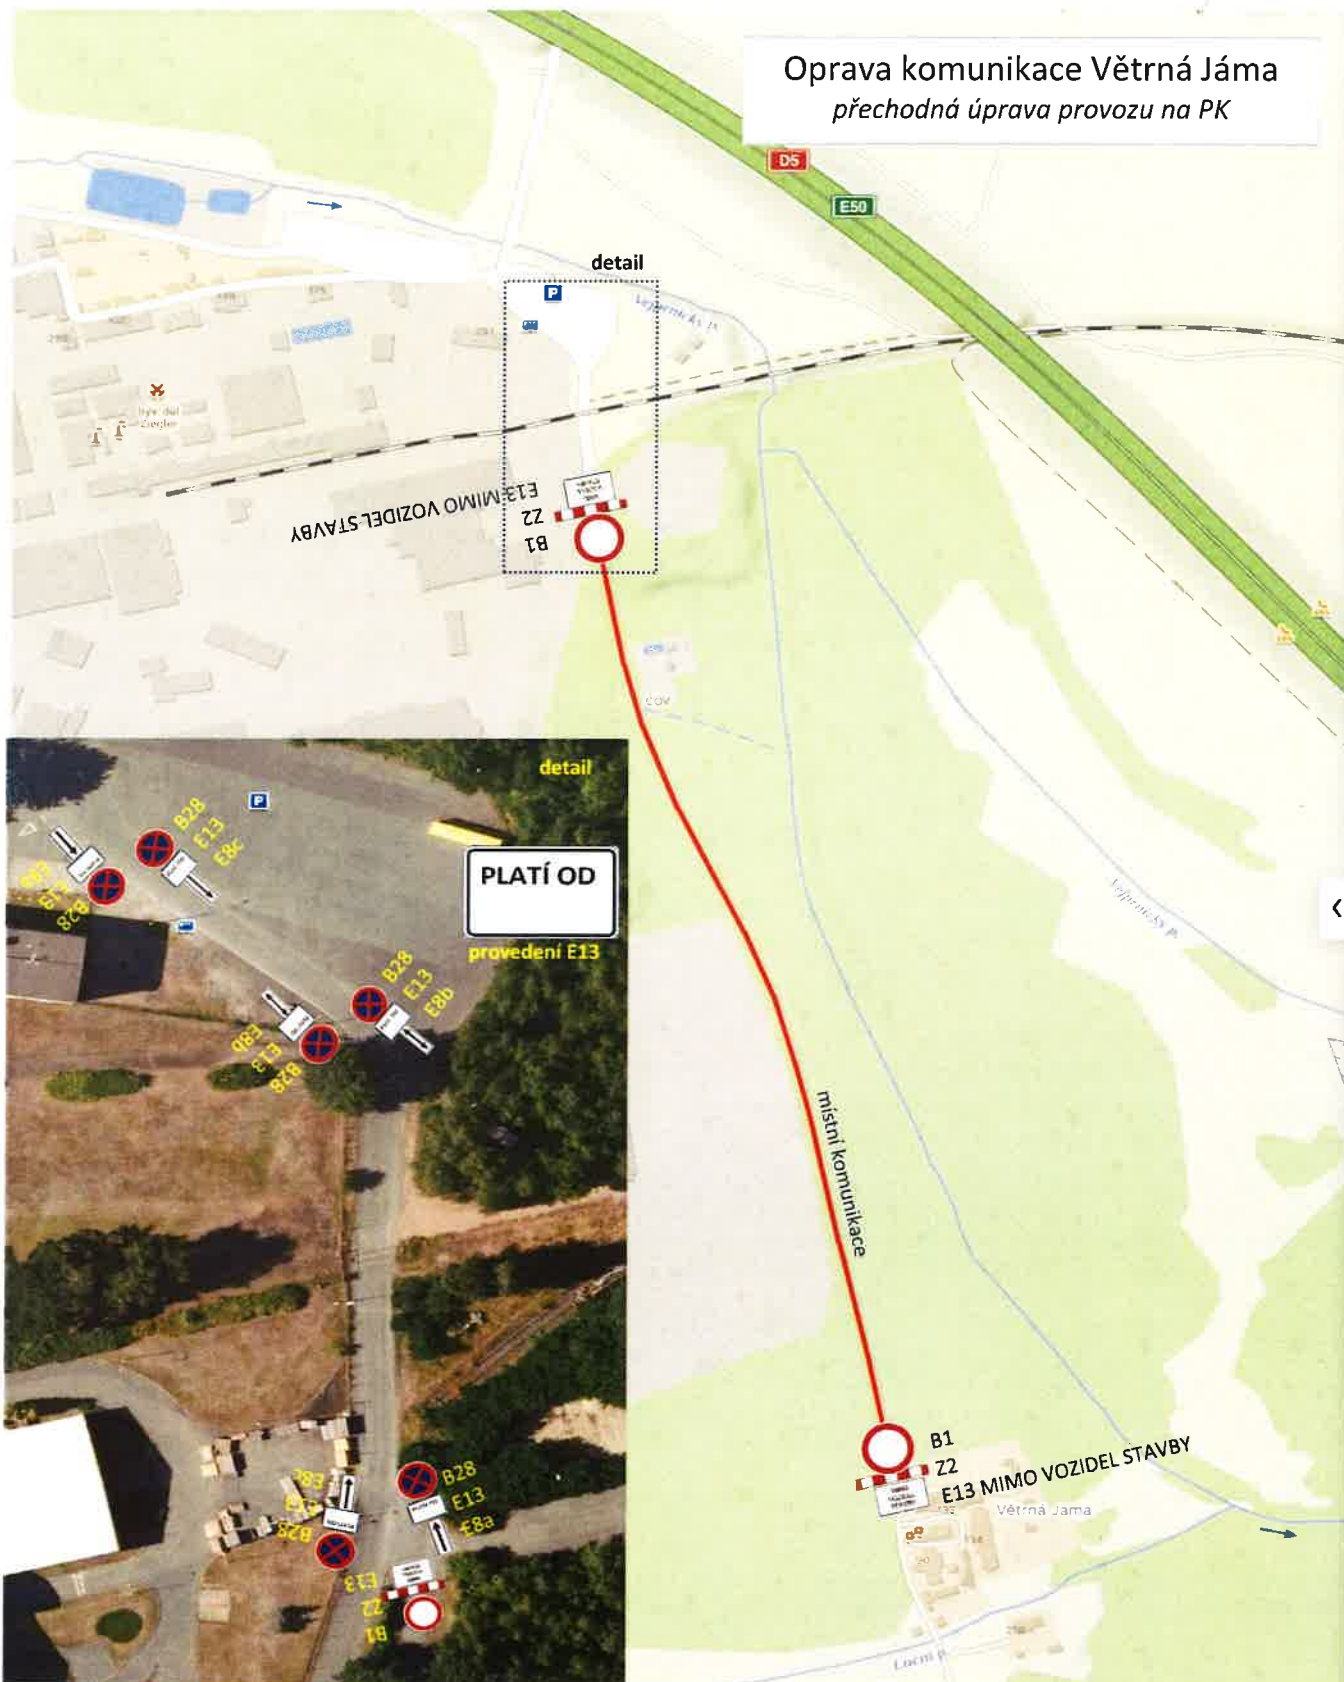

Oprava komunikace Větrná Jáma přechodná úprava provozu na PK

OD-Boh
MĚSTSKÝ ÚŘAD NÝŘANY
pracoviště Plzeň
Odbor dopravy
Škroupova 1017/11, 304 66 Plzeň
-11-